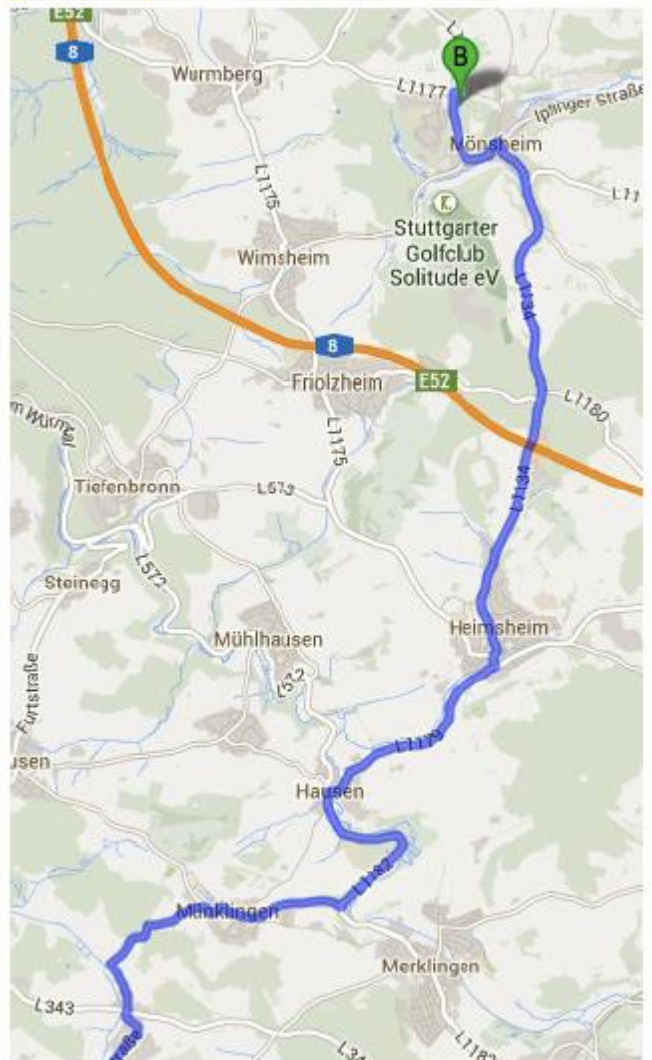

Wegbeschreibung Zeltlager 2022 Mönshheim

1. Von Calw Richtung Hirsau
2. Richtung Ottenbronn
3. Links Richtung Möttlingen
4. Hauptstraße an den Stoppschildern überqueren
5. Straße folgen nach Münklingen
6. In Münklingen dem Straßenverlauf folgen (2 abknickende Vorfahrtsstraßen)
7. An einer T-Kreuzung nach links Richtung Hausen
8. In Hausen rechts Richtung Heimsheim
9. Über eine kleine Brücke fahren und gleich danach links
10. In Heimsheim auf der Straße bleiben, beim Kreisverkehr die erste raus (quasi gerade drüber)
11. Die Straße weiter nach Mönshheim folgen

Wegbeschreibung in Mönshheim

12. In Mönshheim dem Straßenverlauf links um den Berg herum folgen
13. Dieser Straße folgen, bis zum Kreisverkehr (siehe Karte)
14. Am Kreisverkehr rechts abfahren. Direkt danach wieder rechts abbiegen.
15. Es folgt ein Schotterweg auf den Zeltplatz