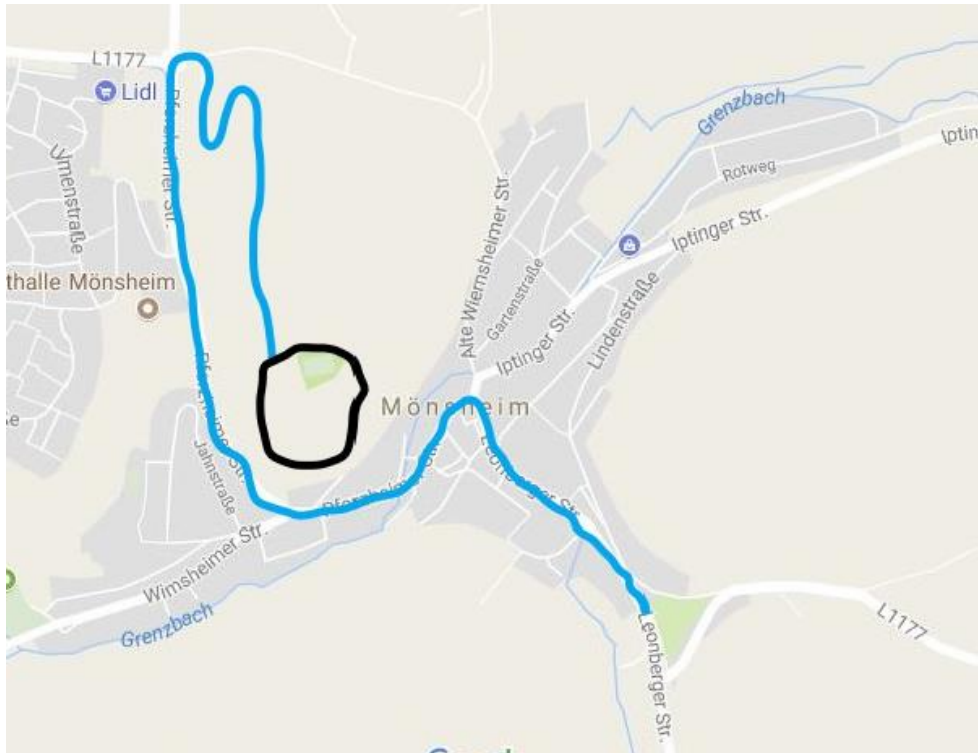

Wegbeschreibung Zeltlager 2022 Mönshheim

1. Von Calw Richtung Hirsau
2. Richtung Ottenbronn
3. Links Richtung Möttlingen
4. Hauptstraße an den Stoppschildern überqueren
5. Straße folgen nach Münklingen
6. In Münklingen dem Straßenverlauf folgen (2 abknickende Vorfahrtsstraßen)
7. An einer T-Kreuzung nach links Richtung Hausen
8. In Hausen rechts Richtung Heimsheim
9. Über eine kleine Brücke fahren und gleich danach links
10. In Heimsheim auf der Straße bleiben, beim Kreisverkehr die erste raus (quasi gerade drüber)
11. Die Straße weiter nach Mönshheim folgen

Wegbeschreibung in Mönshheim

12. In Mönshheim dem Straßenverlauf links um den Berg herum folgen
13. Dieser Straße folgen, bis zum Kreisverkehr (siehe Karte)
14. Am Kreisverkehr rechts abfahren. Direkt danach wieder rechts abbiegen.
15. Es folgt ein Schotterweg auf den Zeltplatz