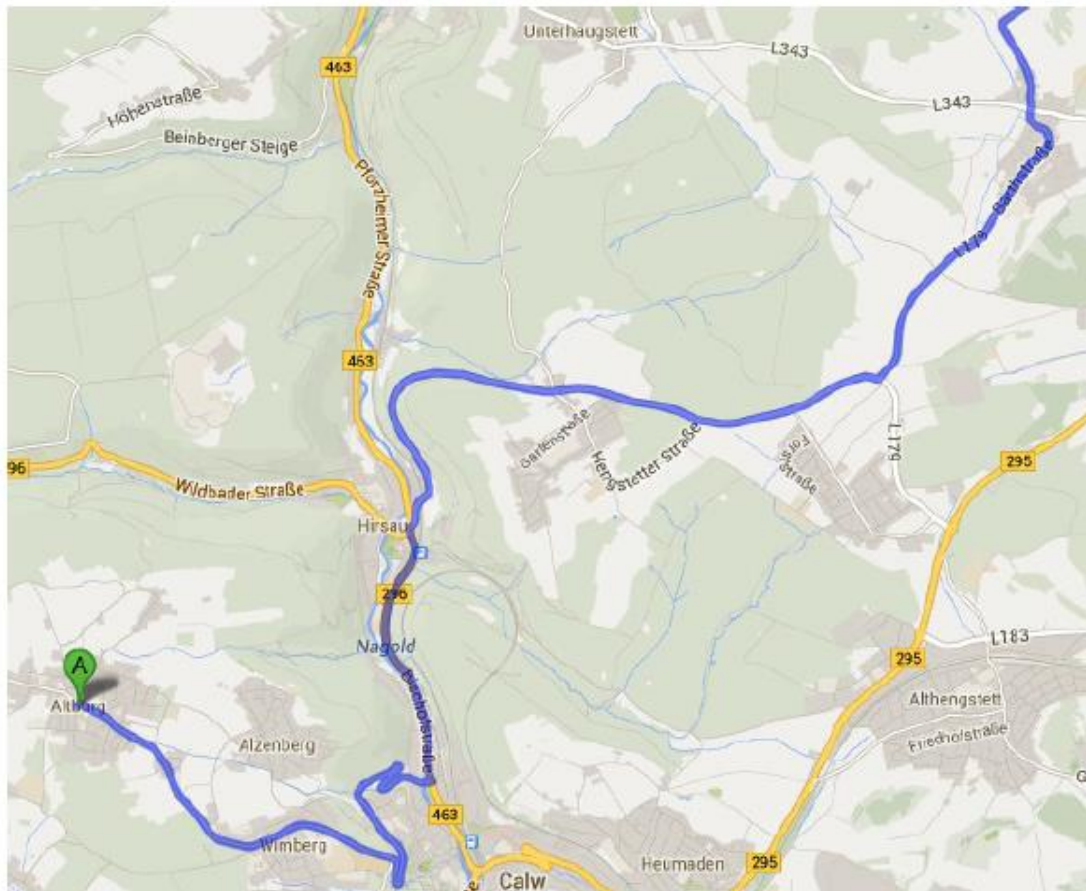

Wegbeschreibung Zeltlager 2022 Mönshheim

1. Von Calw Richtung Hirsau
2. Richtung Ottenbronn
3. Links Richtung Möttlingen
4. Hauptstraße an den Stoppschildern überqueren
5. Straße folgen nach Münklingen
6. In Münklingen dem Straßenverlauf folgen (2 abknickende Vorfahrtsstraßen)
7. An einer T-Kreuzung nach links Richtung Hausen
8. In Hausen rechts Richtung Heimsheim
9. Über eine kleine Brücke fahren und gleich danach links
10. In Heimsheim auf der Straße bleiben, beim Kreisverkehr die erste raus (quasi gerade drüber)
11. Die Straße weiter nach Mönshheim folgen

Wegbeschreibung in Mönshheim

12. In Mönshheim dem Straßenverlauf links um den Berg herum folgen
13. Dieser Straße folgen, bis zum Kreisverkehr (siehe Karte)
14. Am Kreisverkehr rechts abfahren. Direkt danach wieder rechts abbiegen.
15. Es folgt ein Schotterweg auf den Zeltplatz